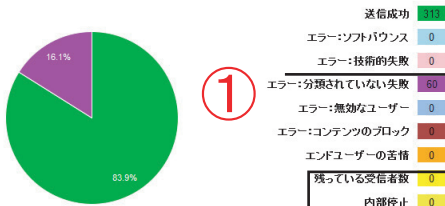

Home > メール一覧 > アイ・ディー・エーからのお知らせ

- 詳細レポート
- 送信成功
- 送信エラーの合計
- ユニークメール開封数
- ユニーククリックスルー
- ユニークページヒット数

- ページ内リンク
- 基本情報
- 配信結果
- コンバージョン情報
- 配信結果(詳細)
- 開封、クリックスルーおよびクリックストリーム
- URLごとのトップクリックスルー

メール配信レポート

基本情報

件名	アイ・ディー・エーからのお知らせ
送信開始日時	2010-02-22 12:41:04
状態	完了

配信結果